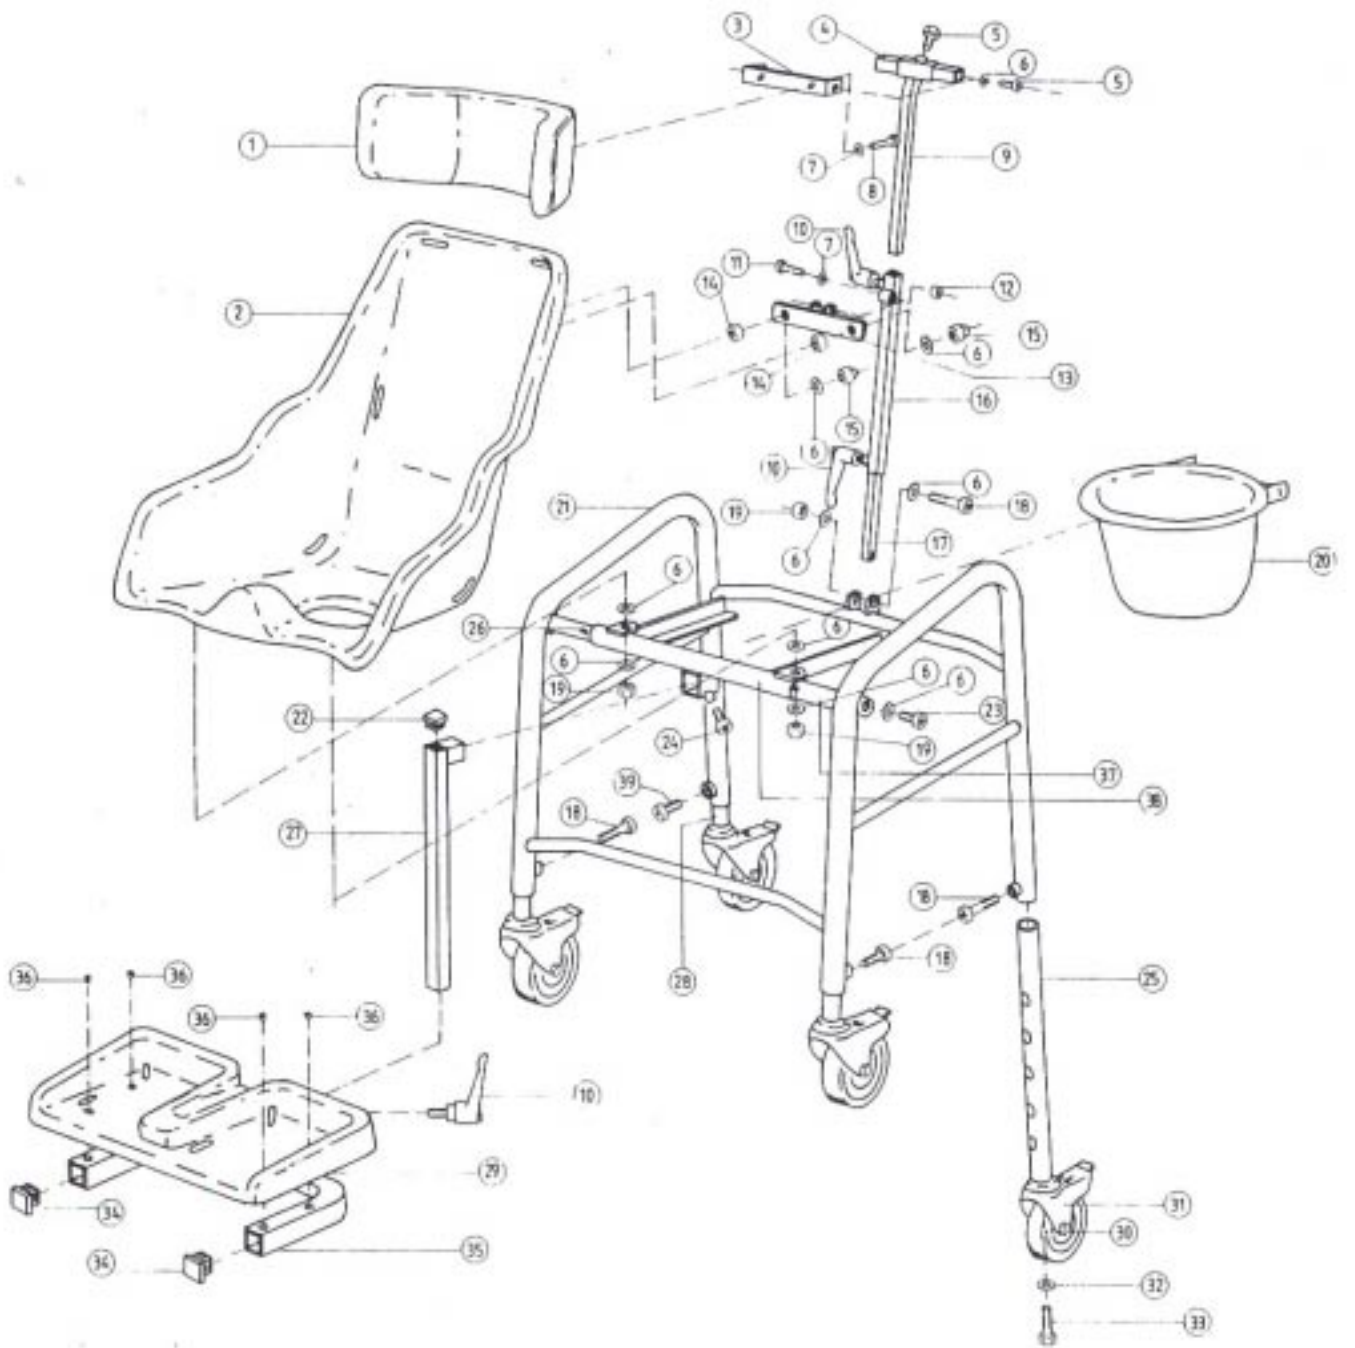

# Sprängskiss Swan

# INNEHÅLL

Rubrik	Sida
Duschstol Swan.....	3-4

# SWAN

Pos	Benämning	Art nr
1	Se huvudstöd, säljes komplett	
2	Sits Swan stl 1	316126000
2	Sits Swan stl 2	316126500
2	Sits Swan stl 3	316127000
2	Sits Swan stl 4	316127500
2	Sits Swan stl 5	316128000
2	Sits Swan stl 6	316128500
2	Sits Swan stl 7	316135000
3	Se huvudstöd, säljes komplett	
4	Se huvudstöd, säljes komplett	
5	Se huvudstöd, säljes komplett	
6	Bricka 8 mm rfr	311105080
7	Bricka	
8	Se huvudstöd, säljes komplett	
9	Se huvudstöd, säljes komplett	
10	Vred M8x15 45 mm	313502700
11	Distansskruv M8x30 rfr	311902450
12	Låsmutter M6 rfs	311631060
13	Stag	
14	Distans ryggfäste	3181610
15	Kupolmutter M8 rfs	311781080
16	Ytterrör ryggvinkling stl 1-2	3181612
16	Ytterrör ryggvinkling stl 3-7	3181614
17	Innerrör Ryggvinkling stl 1-2	3181645
17	Innerrör Ryggvinkling stl 3-7	3181646
18	Skruv M8x35 rfr	310609835
19	Låsmutter M8 rfr	311631080
20	Potta Swan vit oval, nr 1 stl 1-2	3187200
20	Potta Swan vit oval, nr 2 stl 3-5	3187201
20	Potta Swan vit oval, stl 6-7	3187202

Pos	Benämning	Art nr
21	Underrede Swan stl 1	3181602
21	Underrede Swan stl 2	3181601
21	Underrede Swan stl 3-4	3181600
21	Underrede Swan stl 5	3181596
21	Underrede Swan stl 6	3181599
21	Underrede Swan stl 7	3181598
22	Ändavslutning	
23	Skruv M8x16 rfr	310609816
24	Skruv	
25	Justerben Swan utan hjul	3181618
26	Spännstift 4x26 mm rfr	310589000
27	Stag fotplatta Swan stl 1	3187026
27	Stag fotplatta Swan stl 2	3187027
27	Stag fotplatta Swan stl 3	3187028
28		
28	Ben Swan utan hjul	3181617
29	Fotplatta Swan stl 1	3187124
29	Fotplatta Swan stl 2	3187123
29	Fotplatta Swan stl 3	3187125
30	Hjul Swan std 4 hjul med skruv	3187100
30	Hjul Swan pvc 4 hjul med skruv	3187100-20
31	Se pos 30, säljes komplett	
32	Se pos 30, säljes komplett	
33	Se pos 30, säljes komplett	
34	Se pos 29, säljes komplett	
35	Se pos 29, säljes komplett	
36	Se pos 29, säljes komplett	
37		
38		