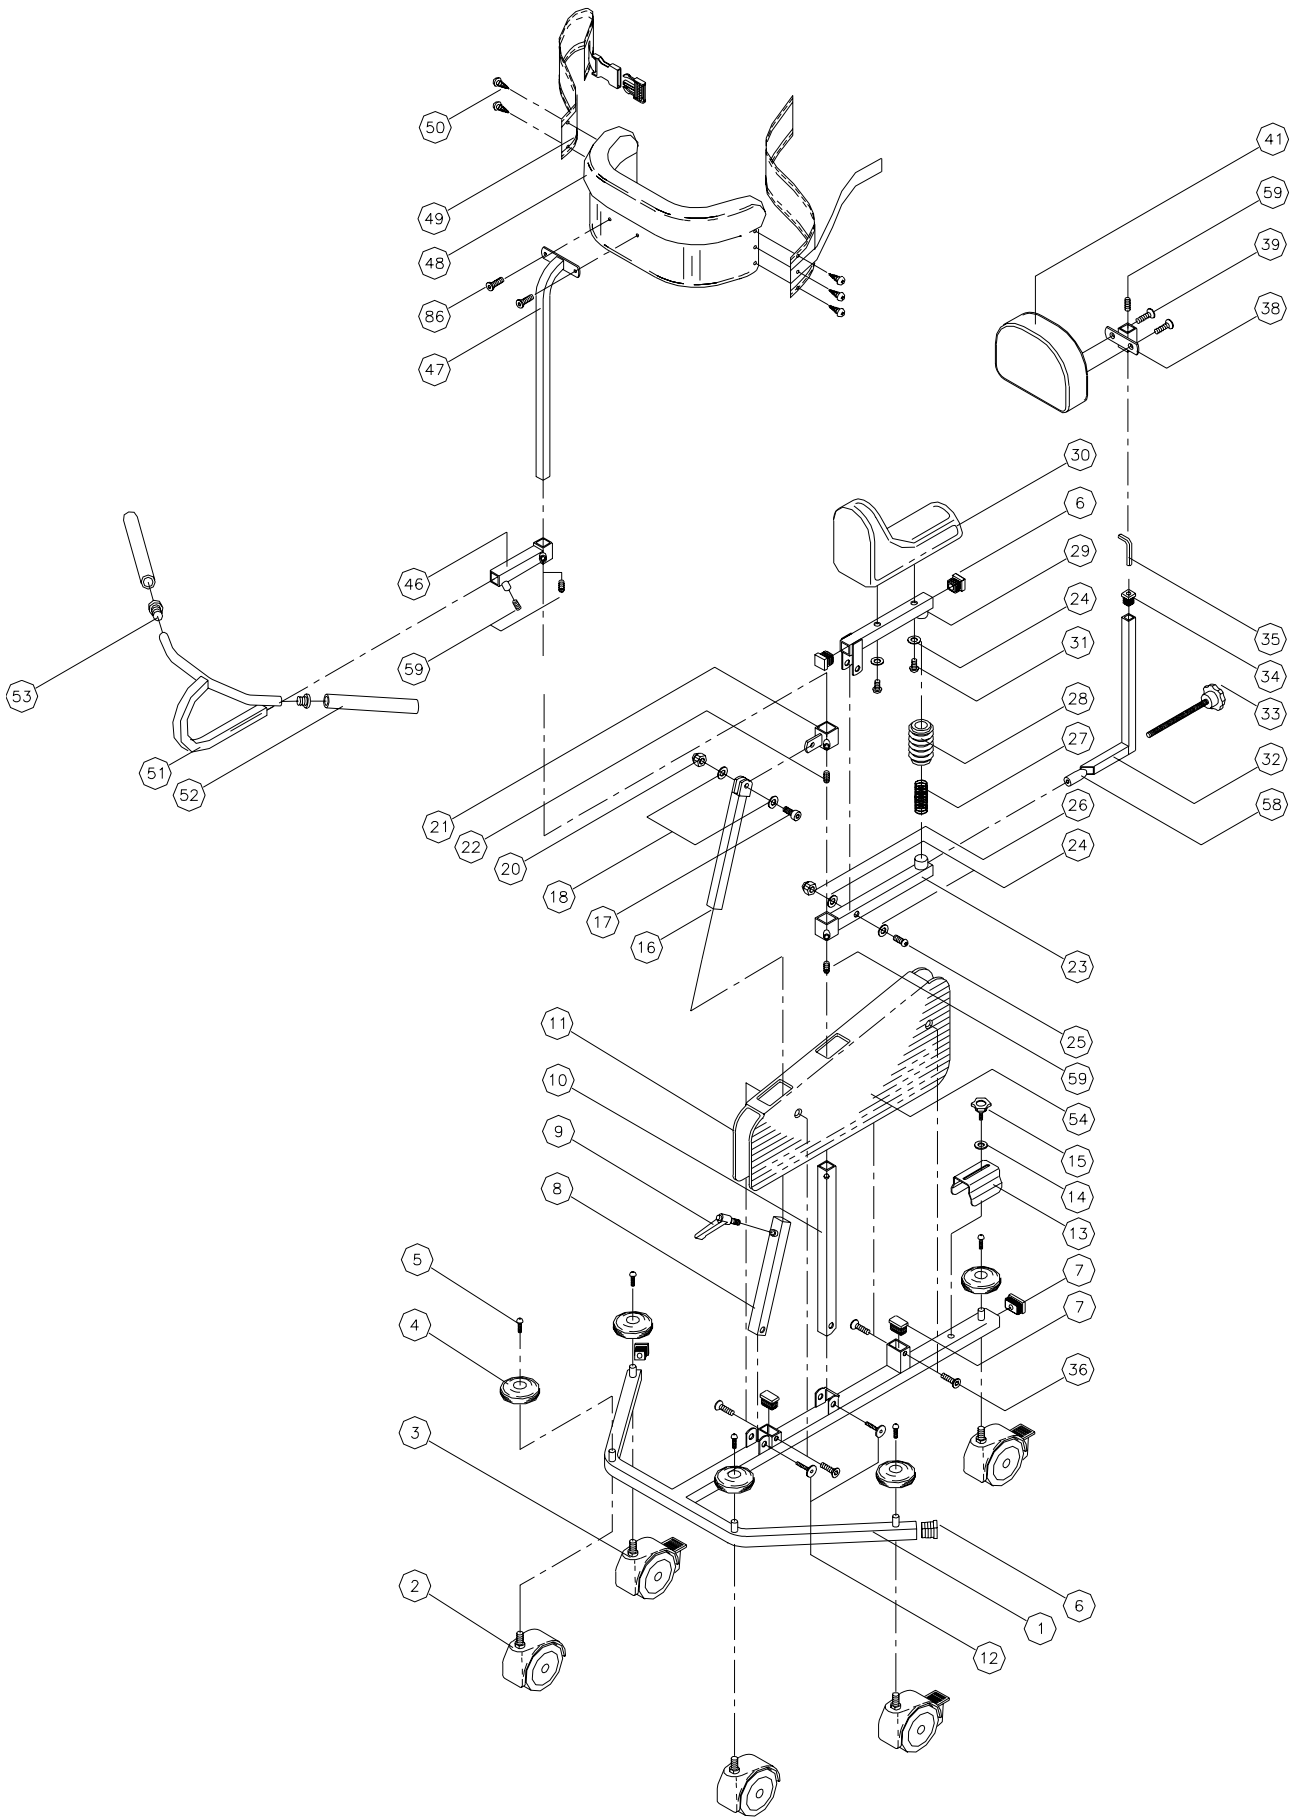

PONY stl 1-2

POS	BENÄMNING	ART NR
1	Chassi Pony stl 1	3181850-44
	Chassi Pony stl 2	3181820
2	Hjul 75mm svart utan broms	313006850
3	Hjul 75mm svart med broms	313006800
4	Stödhjul 60mm svart till Pony	312522100
5	Insexskruv M8x16 fzb svart	310650800
6	Ändavslutning E20x20x1 0-2 (se pos 30)	
7	Ändavslutning FR30x20x1 0-2	312507005
8	Ytterrör för vinkling Pony stl 1	3181859-44
	Ytterrör för vinkling Pony stl 2	3181829
9	Vred 42mm M8x16	313502500
10	Stag pelare Pony stl 1	3181851
	Stag pelare Pony stl 2	3181821
11	Benskydd Pony stl 1	316148175
	Benskydd Pony stl 2	316148200
12	Skruv M8x30 fzb Pony stl 0-1	310625000
	Skruv M8x40 fzb Pony stl 2	310625040
13	Rotationsspärr hjul Pony stl 1	3181677-44
	Rotationsspärr hjul Pony stl 2	3181677
14	Bricka 6mm din 9021 Till nr 13	311106000
15	Ratt M5x16 svart	313551600
16	Innerrör för vinkling Pony stl 1	3181853
	Innerrör för vinkling Pony stl 2	3181823
17	Skruv M8x25 fzb	310602700
18	Bricka 8mm fzb	311102000
20	Låsmutter 8mm	311607000
21	Vinklingsbeslag Pony stl 2	3181854
22	Stoppskruv	
23	Hållare till ryggstöd Pony stl 1-2 (se pos 30)	
24	Bricka 6mm fzb (se pos 30)	
25	Skruv M6x40 fzb (se pos 30)	
26	Låsmutter 6mm	311606500

POS	BENÄMNING	ART NR
27	Fjäder 7x22mm stl1	310310120
	Fjäder 25x62mm stl 2	310302000
28	Plastmanchett 100mm Pony	312500700
29	Stag till sits stl 1 (se pos 30)	
	Stag till sits stl 2 (se pos 30)	
30	Sits stl 1 kompl	3186331
	Sits stl 2 kompl	3186332
31	Skruv M6x30 fzb	311901200
32	Stag till ryggstöd stl 1-2	3181996
33	Expansionskruv	
34	Ändavslutning 15x15 inv med hål	312503950
35	Insexnyckel 4mm	
36	Stjärnskruv UH M5x16 fzb svart	310589916
38	Fäste ryggstöd	3182163
39	Skruv M6x16 fzb	310621600
41	Dyna ryggstöd PUR stl 1-2	316175211
46	Ytterrör handtagsbåge stl 1	3181855-44
	Ytterrör handtagsbåge stl 2	3181825
47	Stag bålstöd stl 1 (se pos 48)	3181847
	Stag bålstöd stl 2 (se pos 48)	3181827
48	Bålstöd stl 1 kompl	3186311
	Bålstöd stl 2 kompl	3186312
49	Bälte stl 1 (se pos 48)	315540300
	Bälte stl 2 (se pos 48)	315540350
50	Skruv M6x16 fzb (se pos 48)	
51	Handtagsbåge stl 0-1	3181846
	Handtagsbåge stl 2	3181826
52	Handtag 178mm stl 0-1	312500650
	Handtag 475mm stl 2	312500651
53	Ändavslutning D22x1, 0-2, 0	312503000
58	Expansionskloss ryggstöd	
59	Stoppskruv (se pos 30)	
86	(se pos 48)