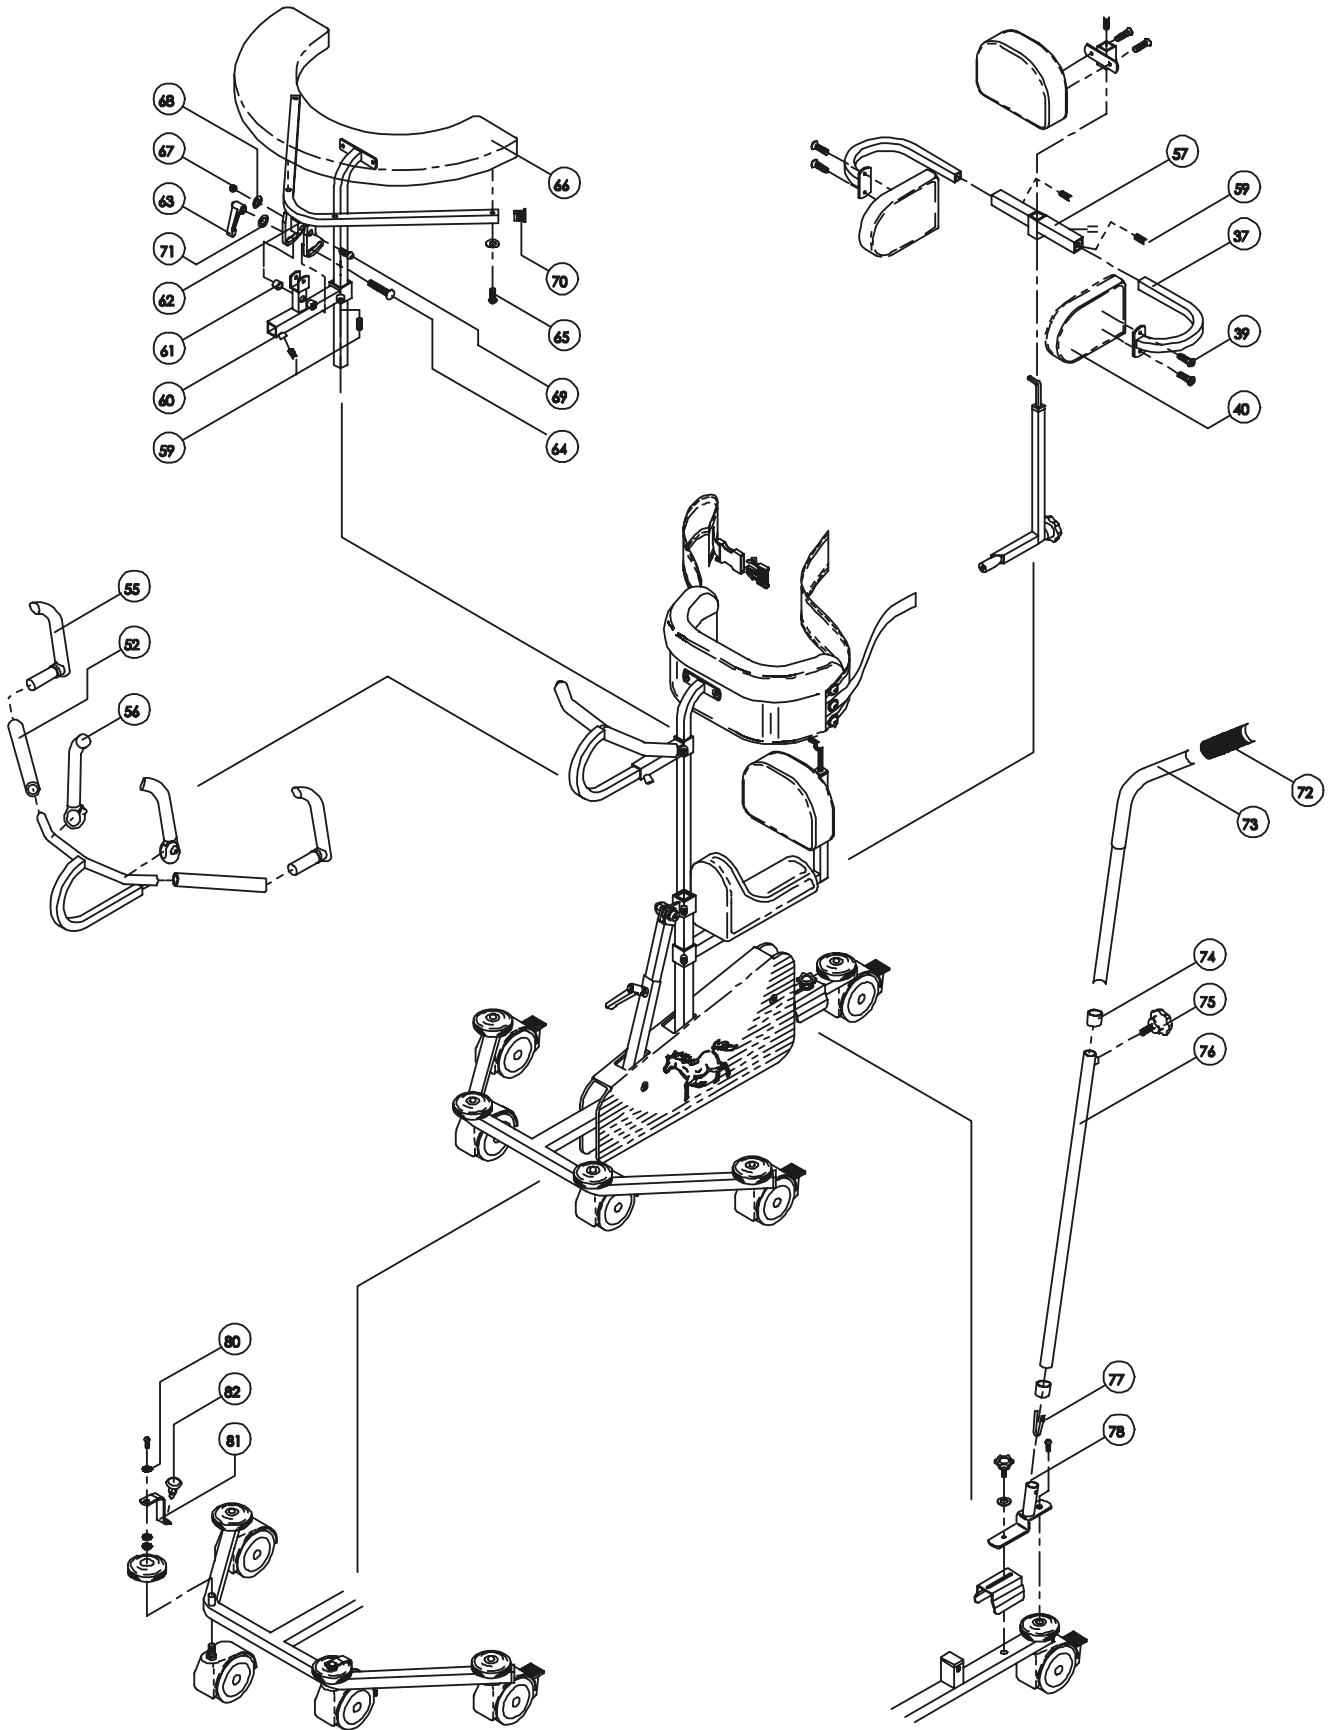

TILLBEHÖR - PONY stl 1-2

- Ledsagarhandtag
- Lodrätt handtag invändigt
- Lodrätt handtag utvändigt
- Magplatta
- Rotationsspärr framhjul
- Sidostöd
- Underarmsstöd

POS	BENÄMNING	ART NR
37	Fäste sidostöd böjt stl 0-2	3181861
39	Skruv M6x16 fzb	310621600
40	Dyna sidostöd PUR stl 1-2	316175231
42	Fäste magplatta stl 1-2	3181833
43	Ändavslutning D15x1.0 svart	312501600
44	Dyna magplatta PUR stl 1-2	316175221
45	Hållare magplatta stl 1	3181838
	Hållare magplatta stl 2	3181832
52	Handtag 178mm stl 0-1	312500650
	Handtag 475mm stl 2	312500651
55	Handtag lodrätt invändigt, par	3186432
56	Handtag lodrätt utvändigt, par	3186430
57	Hållare sidostöd stl 1	3181852-44
	Hållare sidostöd stl 2	3181822
59	Stoppskruv	
60	Ytterrör för underarmsstöd stl 1	3181839-44
	Ytterrör för underarmsstöd stl 2	3181840
61	Distans bord Pony	3181798
62	Bygel till underarmsstöd stl 0-1	3181834
	Bygel till underarmsstöd stl 2	3181835
63	Vred 65mm M8 bussning	313502300

POS	BENÄMNING	ART NR
64	Distansskruv M8x65 fzb	311905700
65	Stålskruv M6x25 fzb	311901000
66	Dyna underarmsstöd stl 0-1	315035900
	Dyna underarmsstöd stl 2	315035910
67	Låsmutter 6mm	311606500
68	Bricka	
69	Insexskruv M6x25 fzb	310645625
70	Ändavslutning E15x15x1.0-2.0 inv svart	312503000
71	Bricka 8mm fzb	311102000
72	(se pos 73)	
73	Ledsagarhandtag kompl	
74	(se pos 73)	
75	(se pos 73)	
76	(se pos 73)	
77	(se pos 73)	
78	(se pos 73)	
80	(se pos 81)	
81	Rotationsspärr framhjul sts	3186445
82	(se pos 81)