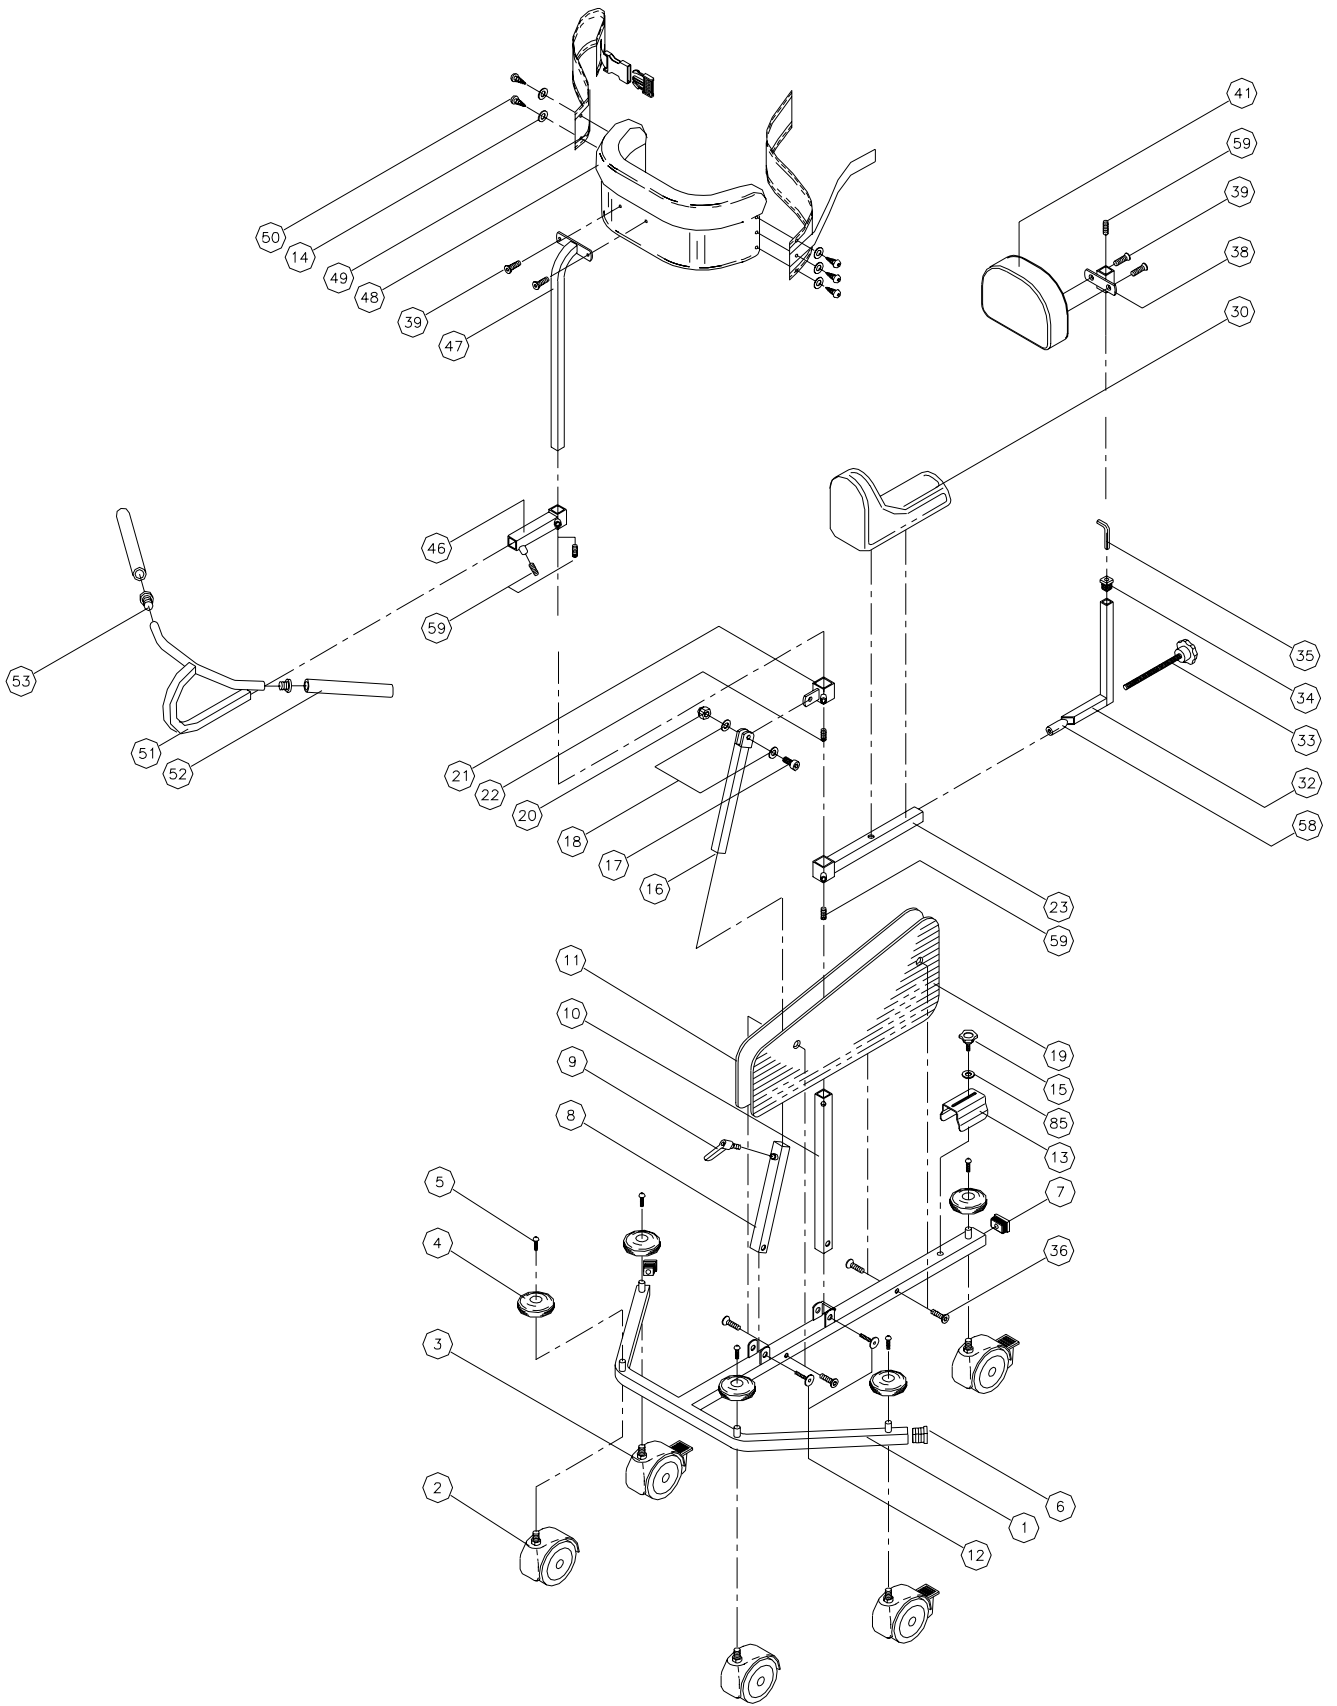

# Sprängskiss Pony

# INNEHÅLL

|                              |      |
|------------------------------|------|
| Gästol Pony stl 0 .....      | 3-4  |
| Tillbehör Pony stl 0 .....   | 5-6  |
| Ledsagarhandtag              |      |
| Lodrätt handtag invändigt    |      |
| Lodrätt handtag utvändigt    |      |
| Rotationsspärr framhjul      |      |
| Sidostöd                     |      |
| Underarmsstöd                |      |
| <br>                         |      |
| Gästol Pony stl 1-2 .....    | 7-8  |
| Tillbehör Pony stl 1-2 ..... | 9-10 |
| Ledsagarhandtag              |      |
| Lodrätt handtag invändigt    |      |
| Lodrätt handtag utvändigt    |      |
| Magplatta                    |      |
| Rotationsspärr framhjul      |      |
| Sidostöd                     |      |
| Underarmsstöd                |      |