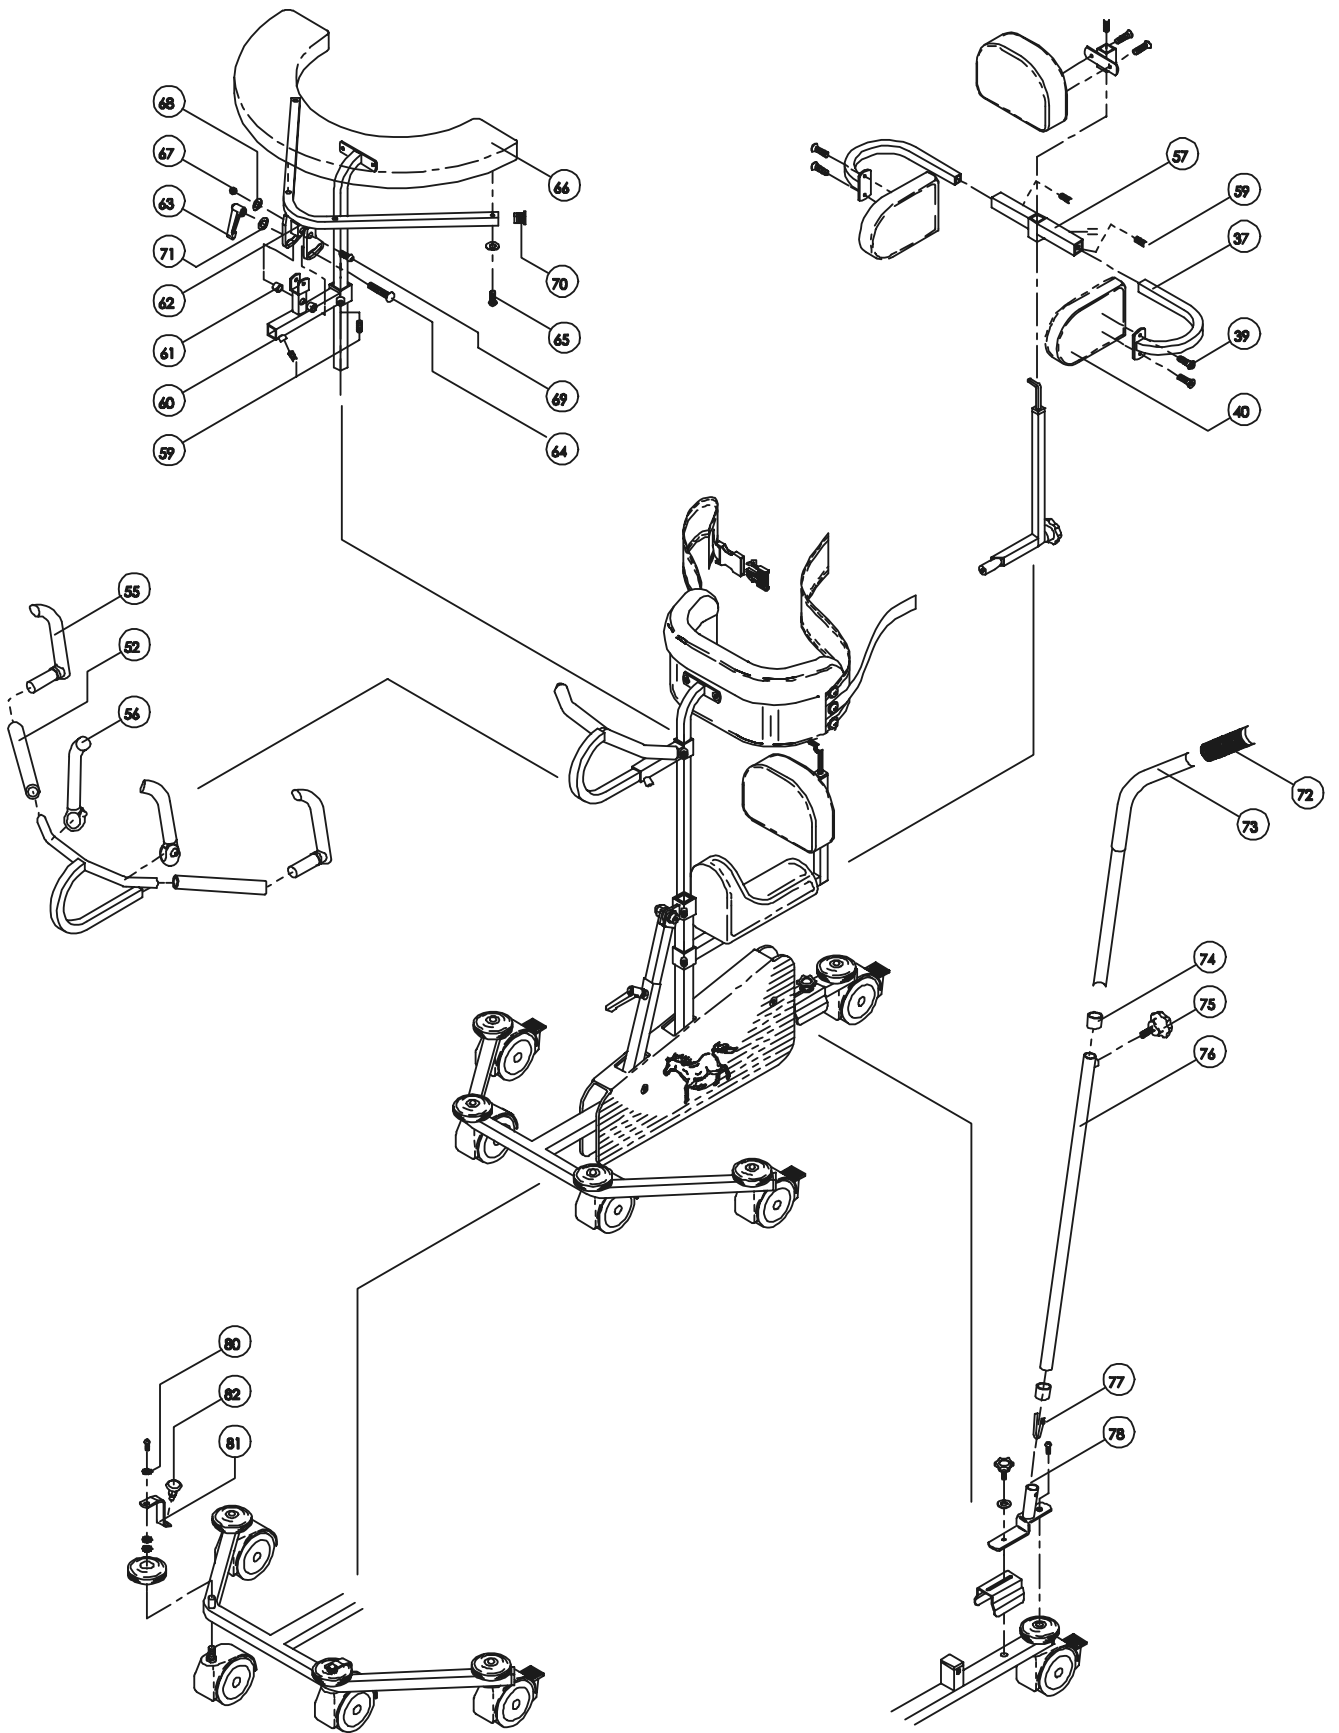

TILLBEHÖR - PONY stl 0

- Ledsagarhandtag
- Lodrätt handtag invändigt
- Lodrätt handtag utvändigt
- Rotationsspärr framhjul
- Sidostöd
- Underarmsstöd

POS	BENÄMNING	ART NR
37	Fäste sidostöd böjt Pony stl 0-2	3181861
39	Skruv M6x16 fzb	310621600
40	Dyna sidostöd PUR Pony stl 0	316175230
52	Handtag 178mm	312500650
55	Handtag lodrätt invändigt, par	3186432
56	Handtag lodrätt utvändigt, par	3186430
57	Hållare sidostöd stl 0	3181852-42
59	Stoppskruv	
60	Ytterrör för underarmsstöd stl 0	3181839-42
61	Distans bord	3181798
62	Bygel till underarmsstöd stl 0-1	3181834
63	Vred 65mm M8 bussning	313502300
64	Distansskruv M8x65 fzb	311905700
65	Stålskruv M6x25 fzb	311901000
66	Dyna underarmsstöd stl 0-1	315035900
67	Låsmutter 6mm	311606500
68	Bricka	
69	Skruv M6x25 fzb svart	310645625
70	Ändavslutning E15x15x1.0-2.0 inv svart	312503000
71	Bricka 8mm fzb	311102000
72	(se pos 73)	
73	Ledsagarhandtag kompl	
74	(se pos 73)	
75	(se pos 73)	
76	(se pos 73)	
77	(se pos 73)	
78	(se pos 73)	
80	(se pos 81)	
81	Rotationsspärr framhjul sts	3186445
82	(se pos 81)