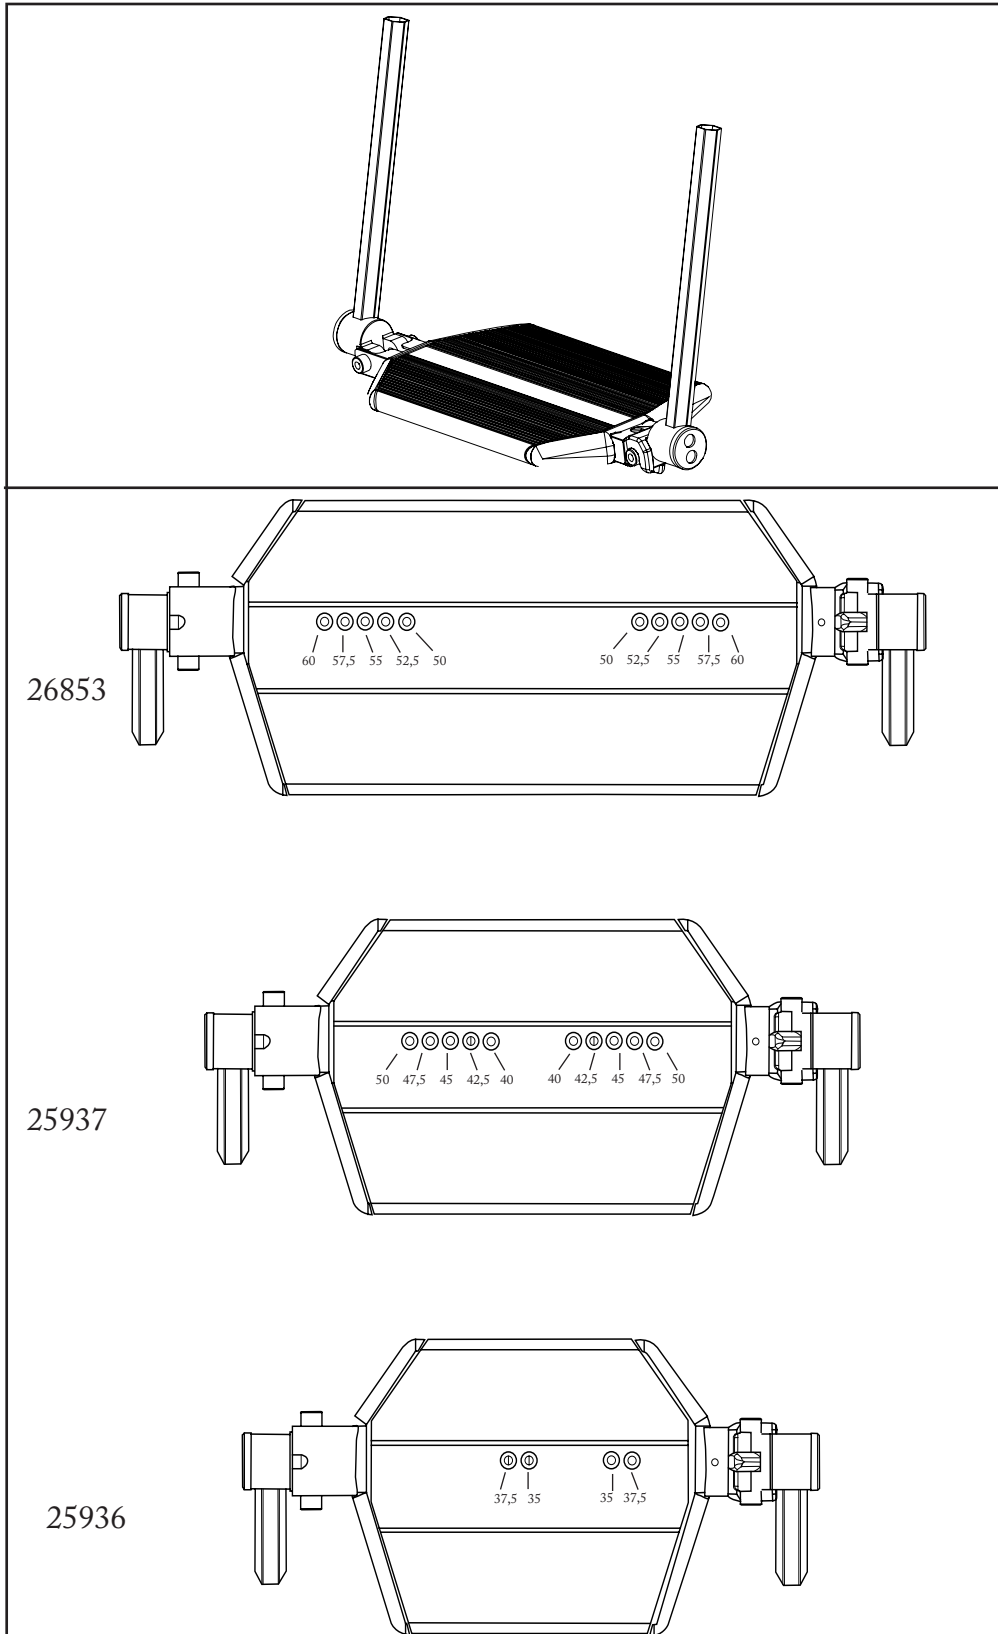

25936/25937/26853

Hel fotplatta

Footrest one piece

Fußbrett durchgehend

74219F

08-12-17

Etac, Box 203, SE-334 24 Anderstorp

Tel. +46/371-58 73 00, Fax. +46/371-58 73 90